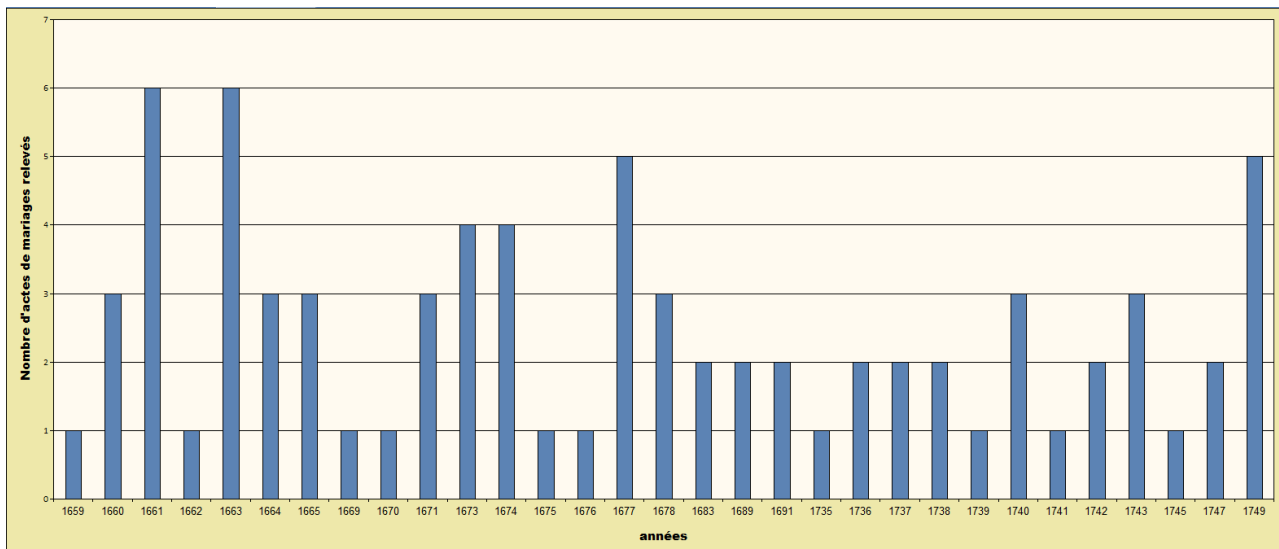

Il paraît important d'indiquer ici que le travail de recherche généalogique consiste essentiellement à confronter diverses informations afin de les valider ou de les invalider, et consiste aussi à en déduire de nouvelles informations ou de nouvelles pistes de recherche. Ce travail généalogique reste à faire par chacun des utilisateurs à partir des données brutes livrées ici.

Statistiques relatives aux relevés effectués

- [Nombre d'acte de naissances relevés par an](#)
- [Saisonnalité des naissances relevées](#)
- [Nombre d'acte de mariages relevés par an](#)
- [Saisonnalité des mariages relevés](#)
- [Nombre d'acte de décès relevés par an](#)
- [Saisonnalité des décès relevés](#)

Nombre d'acte de naissances relevés par an

Saisonnalité des naissances relevées

Nombre d'acte de mariages relevés par an

Saisonnalité des mariages relevés

Nombre d'acte de décès relevés par an

Saisonnalité des décès relevés