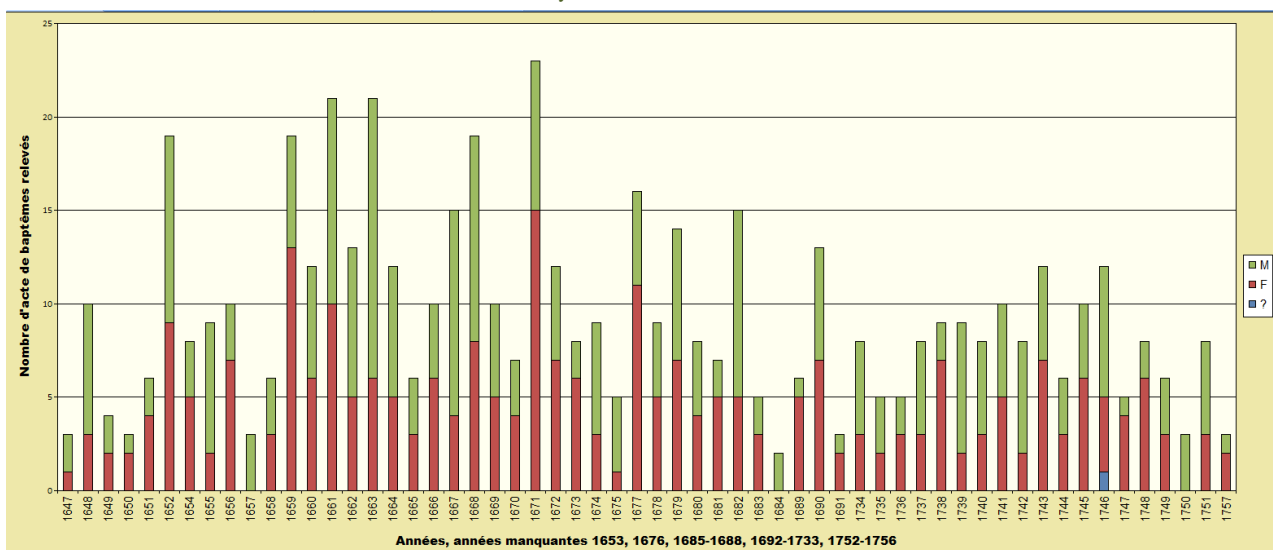

Il paraît important d'indiquer ici que le travail de recherche généalogique consiste essentiellement à confronter diverses informations afin de les valider ou de les invalider, et consiste aussi à en déduire de nouvelles informations ou de nouvelles pistes de recherche. Ce travail généalogique reste à faire par chacun des utilisateurs à partir des données brutes livrées ici.

Statistiques relatives aux relevés effectués

- [Nombre d'acte de naissances relevés par an](#)
- [Saisonnalité des naissances relevées](#)
- [Nombre d'acte de mariages relevés par an](#)
- [Saisonnalité des mariages relevés](#)
- [Nombre d'acte de décès relevés par an](#)
- [Saisonnalité des décès relevés](#)

Nombre d'acte de naissances relevés par an