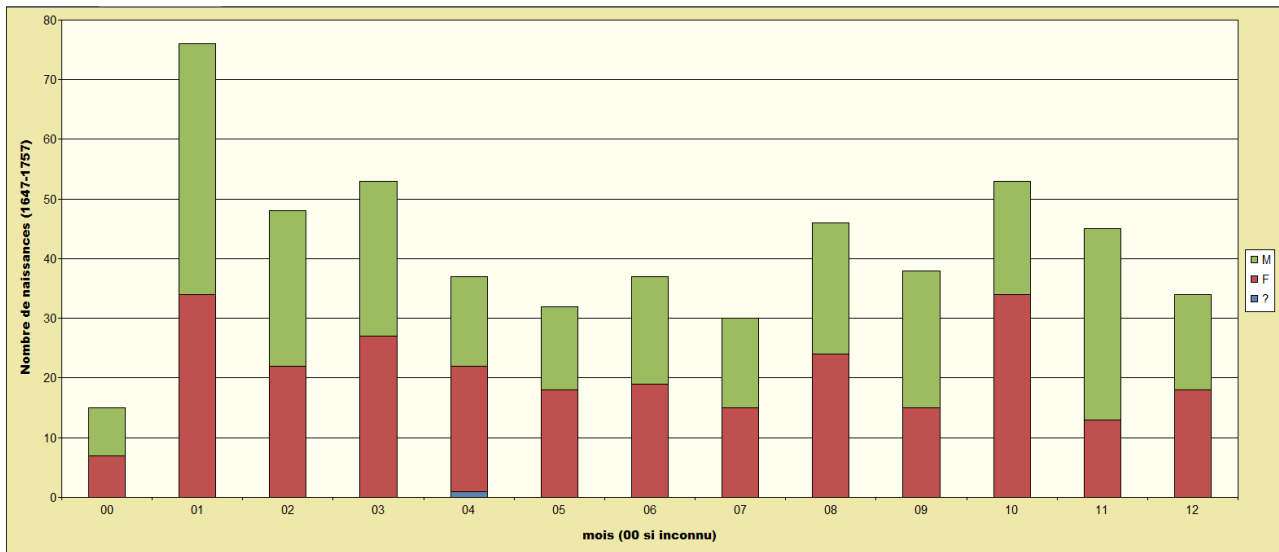

Il paraît important d'indiquer ici que le travail de recherche généalogique consiste essentiellement à confronter diverses informations afin de les valider ou de les invalider, et consiste aussi à en déduire de nouvelles informations ou de nouvelles pistes de recherche. Ce travail généalogique reste à faire par chacun des utilisateurs à partir des données brutes livrées ici.

Statistiques relatives aux relevés effectués

- [Nombre d'acte de naissances relevés par an](#)
- [Saisonnalité des naissances relevées](#)
- [Nombre d'acte de mariages relevés par an](#)
- [Saisonnalité des mariages relevés](#)
- [Nombre d'acte de décès relevés par an](#)
- [Saisonnalité des décès relevés](#)

Nombre d'acte de naissances relevés par an

Saisonnalité des naissances relevées

Nombre d'acte de mariages relevés par an

Saisonnalité des mariages relevés

Nombre d'acte de décès relevés par an

Saisonnalité des décès relevés