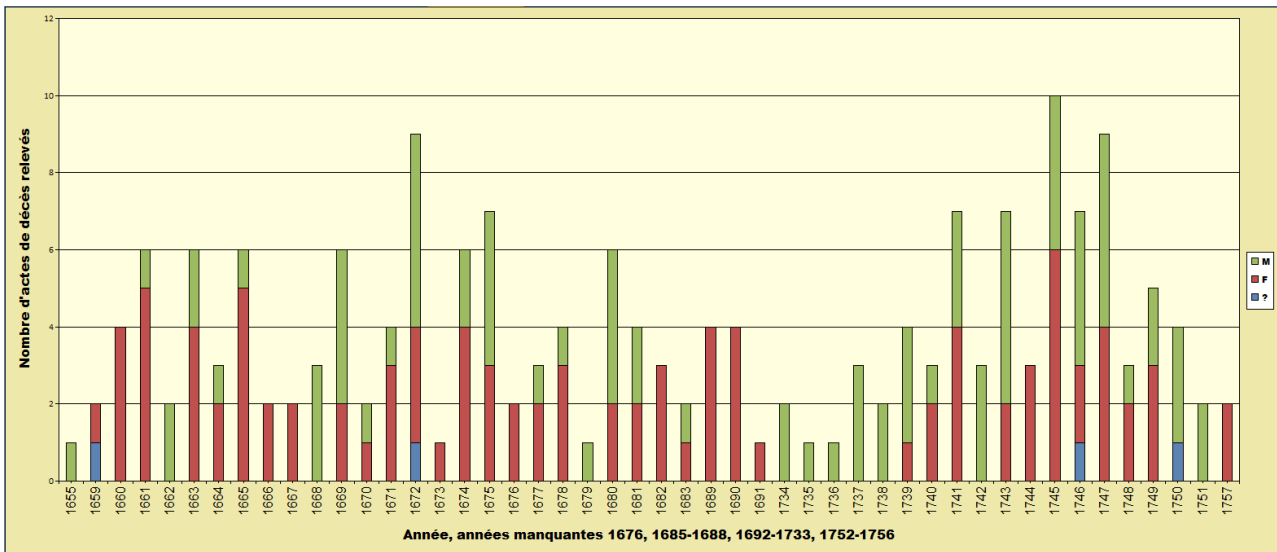

Il paraît important d'indiquer ici que le travail de recherche généalogique consiste essentiellement à confronter diverses informations afin de les valider ou de les invalider, et consiste aussi à en déduire de nouvelles informations ou de nouvelles pistes de recherche. Ce travail généalogique reste à faire par chacun des utilisateurs à partir des données brutes livrées ici.

Statistiques relatives aux relevés effectués

- [Nombre d'acte de naissances relevés par an](#)
- [Saisonnalité des naissances relevées](#)
- [Nombre d'acte de mariages relevés par an](#)
- [Saisonnalité des mariages relevés](#)
- [Nombre d'acte de décès relevés par an](#)
- [Saisonnalité des décès relevés](#)

Nombre d'acte de naissances relevés par an

Saisonnalité des naissances relevées

Nombre d'acte de mariages relevés par an

Saisonnalité des mariages relevés

Nombre d'acte de décès relevés par an

Saisonnalité des décès relevés